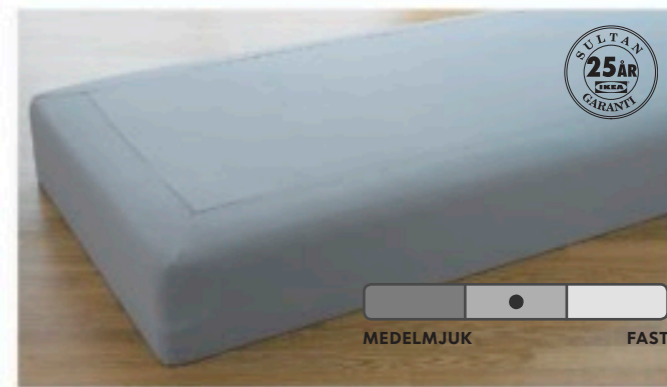

SULTAN SVANDAL resårbottnen med ett övre lager av aktiva pocketresårer, 195 resårer/m², med fast liggkomfort. Ett undre lager av kraftiga Bonellresårer, 88 resårer/m². Yttre lager av högelastisk polyeter, 35kg/m³. Vadderad ovasida i 100% bomull ger en mjuk yta. 33cm tjock.

B80×L200cm **2495:-** 000.738.12
B90×L200cm **2595:-** 900.738.22
B120×L200cm **3395:-** 200.738.11
B140×L200cm **3695:-** 800.738.13
B160×L200cm **3895:-** 300.738.20